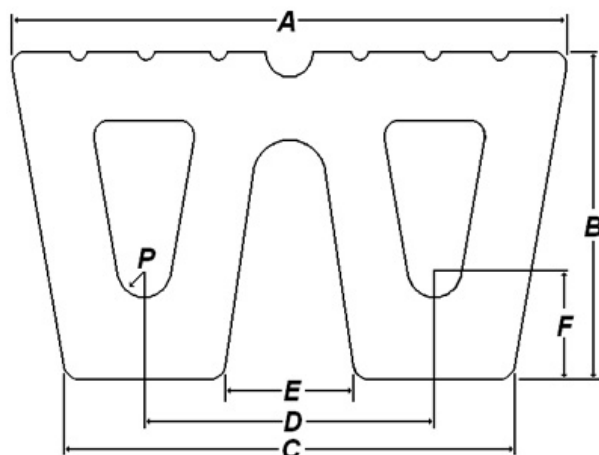

## Defensa W

As defensas ANDINO MARÍTIMA tipo W são duráveis, econômicas e confiáveis, ideais para rebocadores. Sua montagem é muito simples, e traz grandes vantagens no sentido de proteger o casco da embarcação contra choques e desgastes excessivos.

## Geometria

## Dimensões

Tipo	A (mm)	B (mm)	C (mm)	D (mm)	E (mm)	F (mm)	P (mm)	Kg/m
W-320	320	200	280	180	100	67	17	51
W-400	400	250	350	220	110	75	20	81
W-480	480	300	420	265	135	90	25	116
W-500	500	450	420	250	90	100	25	178

Todas as dimensões estão em mm. Outros tamanhos sobre consulta.

As dimensões estão sujeitas a alteração. Para correta aplicação favor consultar a Andino.